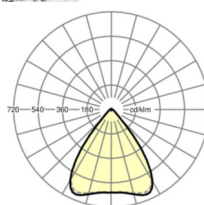

DEEP-LINK

<https://www.regiolux.de/ru/article/19432006184>

Ссылка	LED 10000lm 865
ηLB	100 %
Φ ↓/↑	98 % / 2 %
UGR поп./вдоль	19.5 / 19.7

Механика

цвет корпуса	черный RAL 9005
размеры (LxWxH/DxH)	1531mm x 55mm x 37mm
вес (нетто)	1.9kg
Вид монтажа	сборка трековых систем, световая структура

размеры

L	1531 mm	Длина
В	55 mm	Ширина
Н	37 mm	Высота